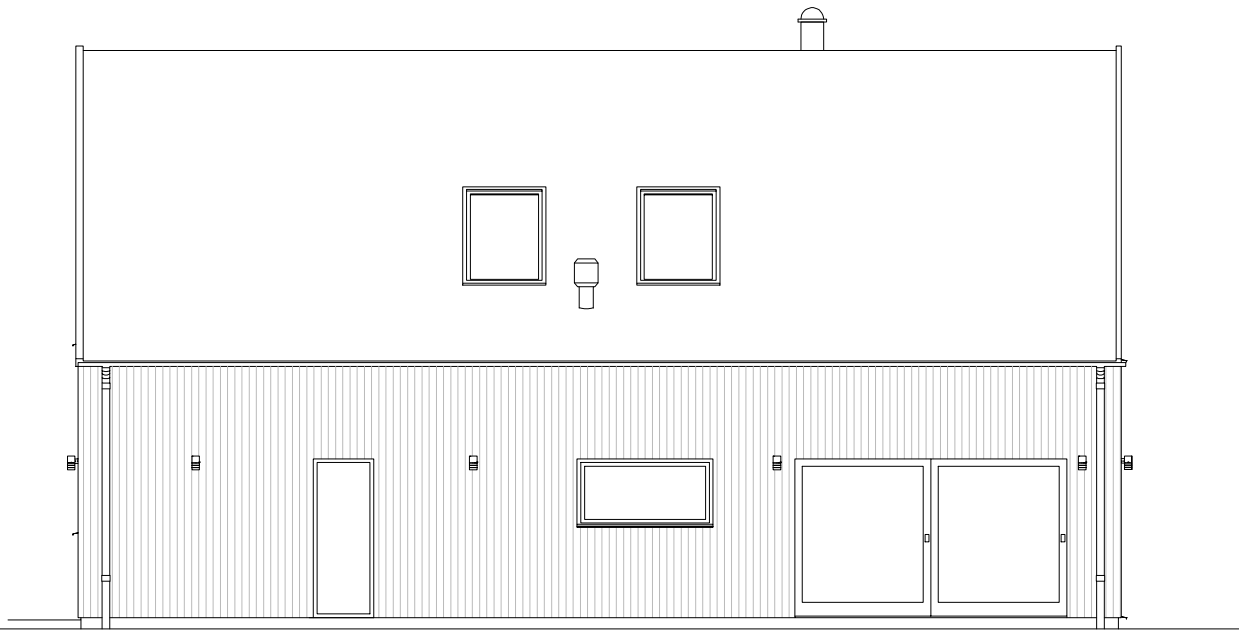

### SYMFONI 145

1,5-plans hus  
BOA 145m<sup>2</sup>, med ryggås  
BOA 168m<sup>2</sup>-med extra rum på vindsplan

UPPDRAG RITAD/KONSTRUERAD AV HANDLÄGGARE  
SM

DATUM  
20240828

ANSVARIG

SKALA  
1:100

NUMMER BET