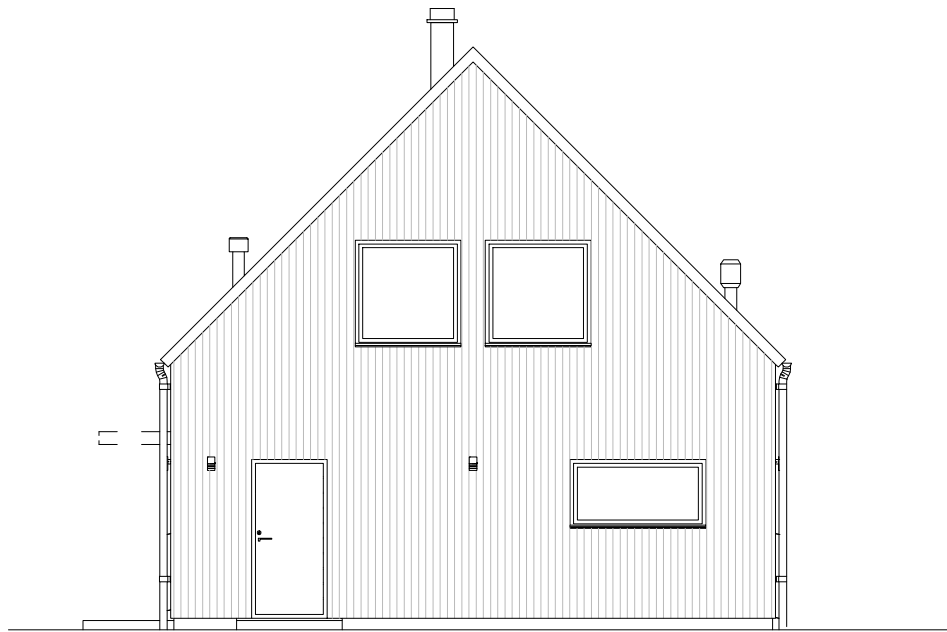

### SYMFONI 145

1,5-plans hus  
BOA 145m<sup>2</sup>, med ryggås  
BOA 168m<sup>2</sup>-med extra rum på vindsplan

UPPDRAG RITAD/KONSTRUERAD AV HANDLÄGGARE  
SM

DATUM  
20240828

ANSVARIG

SKALA  
1:100

NUMMER BET