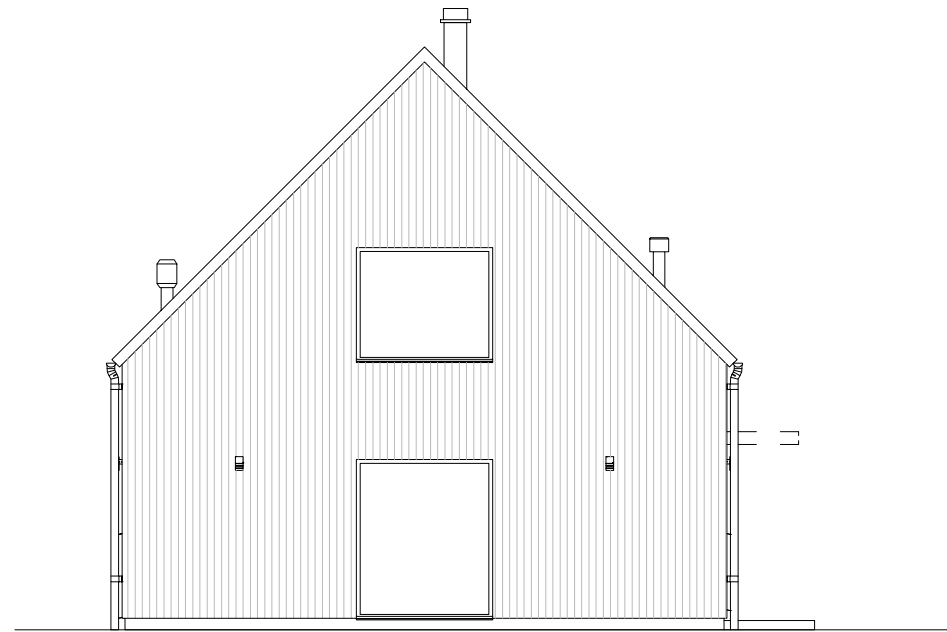

### SYMFONI 145

1,5-plans hus  
BOA 145m<sup>2</sup>, med ryggås  
BOA 168m<sup>2</sup>-med extra rum på vindsplan

UPPDRAG RITAD/KONSTRUERAD AV HANDLÄGGARE  
SM

DATUM  
20240828

ANSVARIG

SKALA  
1:100

NUMMER BET