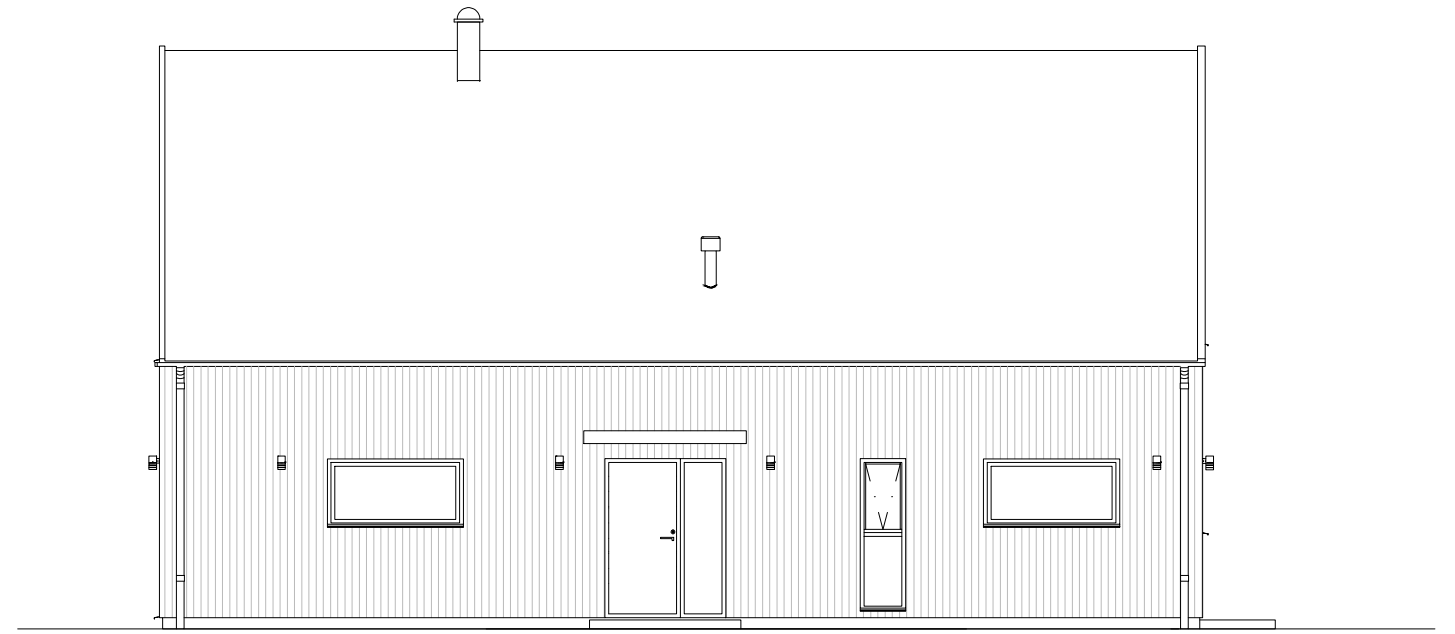

### SYMFONI 145

1,5-plans hus  
BOA 145m<sup>2</sup>, med ryggås  
BOA 168m<sup>2</sup>-med extra rum på vindsplan

UPPDRAG RITAD/KONSTRUERAD AV HANDLÄGGARE  
SM

DATUM  
20240828

ANSVARIG

SKALA  
1:100

NUMMER BET