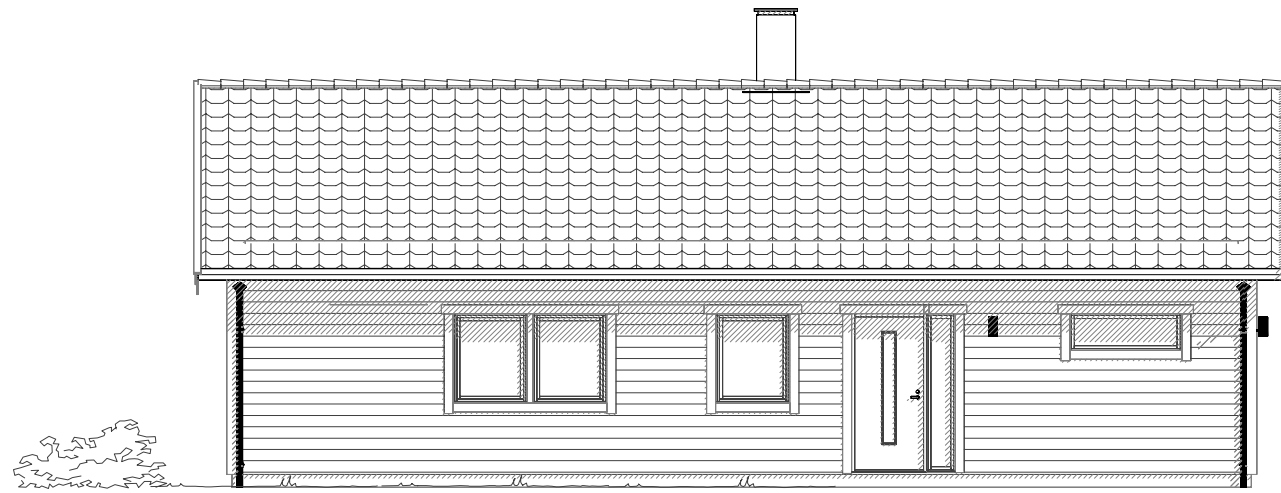

DESSA RITNING FÖRBLIR VÅR EGENDOM OCH FÅR EJ UTAN VÅRT MEDGIVANDE KOPIERAS. FÖREVISAS ELLER UTLÄMNAS TILL TREDJE PERSON ELLER KONKURRERANDE FIRMA

100		DATUM	
Villa 2 RoK - BoA 100kvm, ByA 112.7kvm		ANSVARIG	
Fasader		SKALA 1: 100	
RIT/KONSTR AV TS	HANDLÄGGARE	NUMMER A-40.3-101	BET