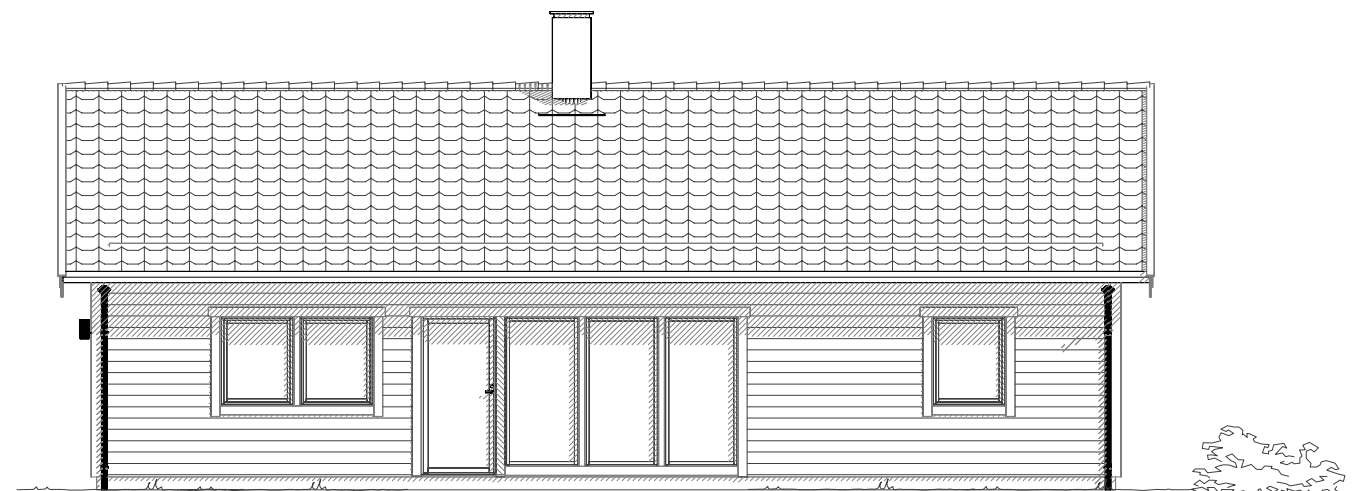

DESSA RITNING FÖRBLIR VÅR EGENDOM OCH FÅR EJ UTAN VÅRT MEDGIVANDE KOPIERAS. FÖREVISAS ELLER UTLÄMNAS TILL TREDJE PERSON ELLER KONKURRERANDE FIRMA

100		DATUM	
Villa 2 RoK - BoA 100kvm, ByA 112.7kvm		ANSVARIG	
Fasader		SKALA 1: 100	
RIT/KONSTR AV TS	HANDLÄGGARE	NUMMER A-40.3-101	BET