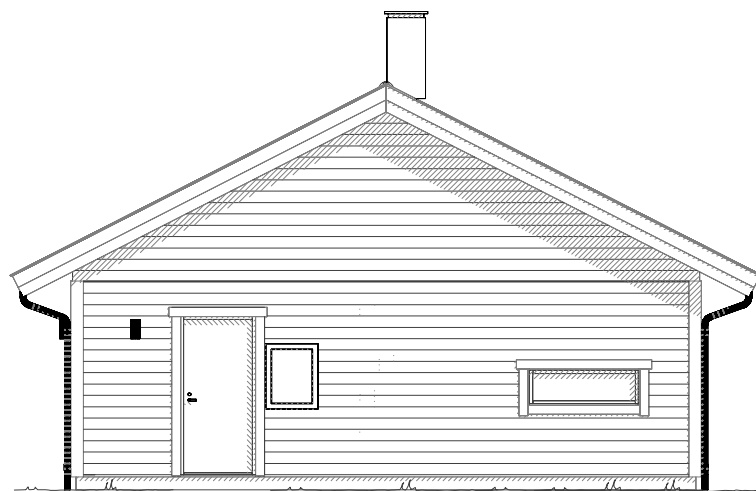

DESSA RITNING FÖRBLIR VÅR EGENDOM OCH FÅR EJ UTAN VÅRT MEDGIVANDE KOPIERAS. FÖREVISAS ELLER UTLÄMNAS TILL TREDJE PERSON ELLER KONKURRERANDE FIRMA

100		DATUM	
Villa 2 RoK - BoA 100kvm, ByA 112.7kvm		ANSVARIG	
Fasader		SKALA 1: 100	
RIT/KONSTR AV TS	HANDLÄGGARE	NUMMER A-40.3-101	BET