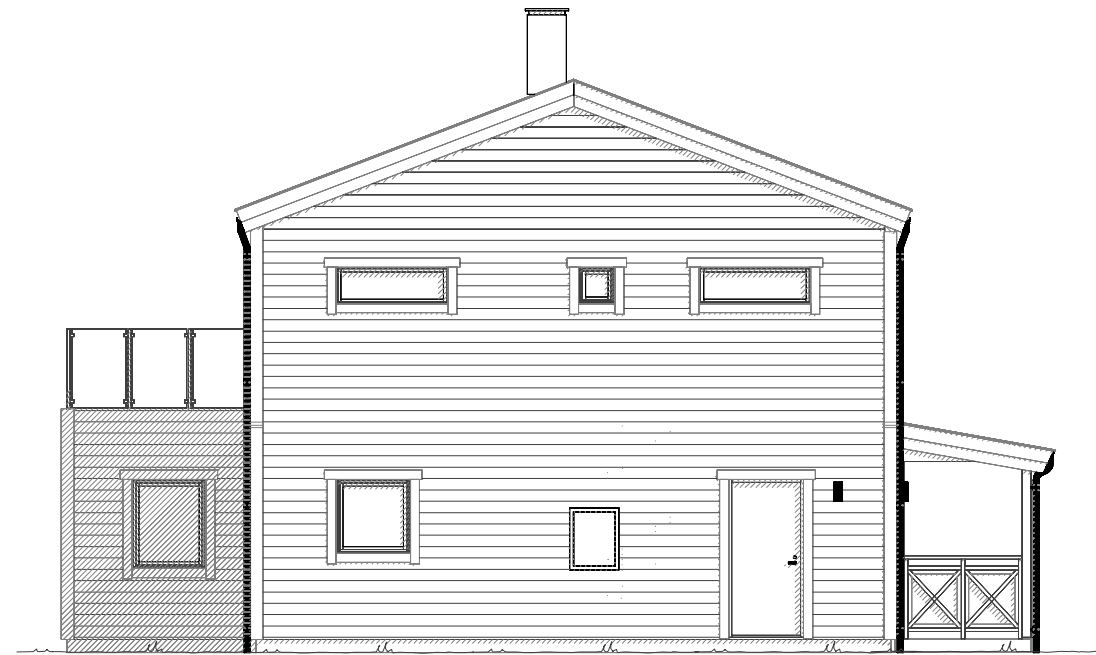

DENNA RITNING FÖRBLIR VÅR EGENDOM OCH FÅR EJ UTAN VÅRT MEDGIVANDE KOPIERAS FÖREVISAS ELLER UTLÄMNAS TILL TREDJE PERSON ELLER KONKURRERANDE FIRMA

180		DATUM	
Villa 6 RoK - BoA 179.7kvm, ByA 114.3kvm		ANSVARIG	
Fasader		SKALA 1: 100	
RIT/KONSTR AV TS	HANDLÄGGARE	NUMMER A-40.3-101	BET