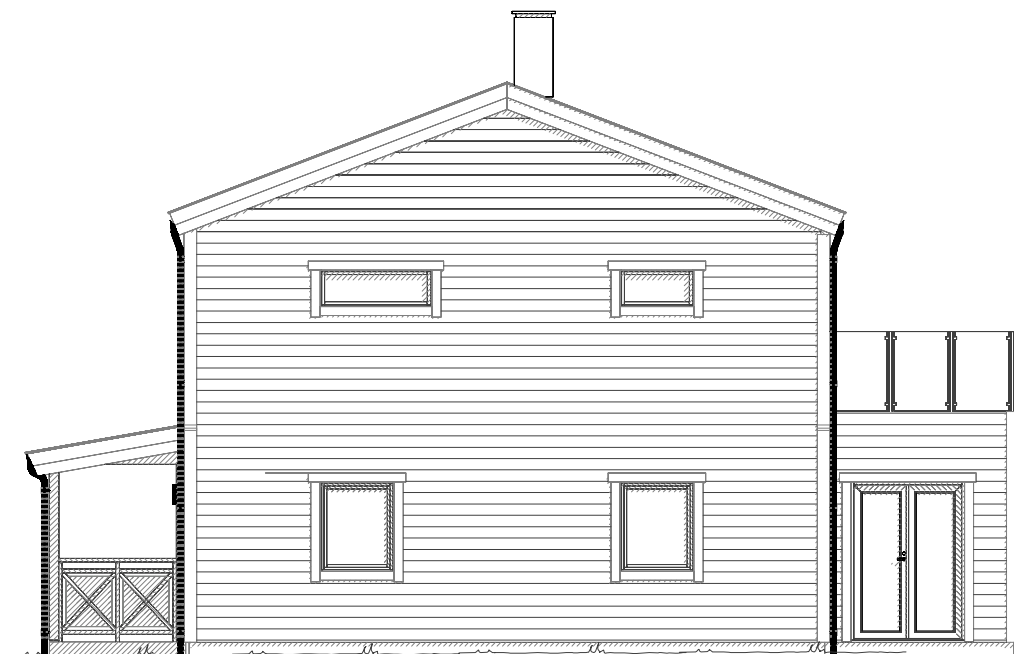

DENNA RITNING FÖRBLIR VÅR EGENDOM OCH FÅR EJ UTAN VÅRT MEDGIVANDE KOPIERAS FÖREVISAS ELLER UTLÄMNAS TILL TREDJE PERSON ELLER KONKURRERANDE FIRMA

180		DATUM	
Villa 6 RoK - BoA 179.7kvm, ByA 114.3kvm		ANSVARIG	
Fasader		SKALA 1: 100	
RIT/KONSTR AV TS	HANDLÄGGARE	NUMMER A-40.3-101	BET